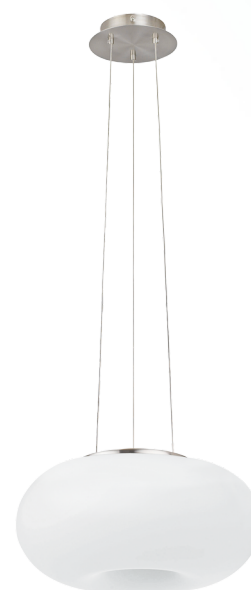

98372 OPTICA-C

Yleistietoa

Material number	98372
Tyyppi	pendant luminaire
Product segment	Indoor
Theme	ECO

Mitat

Korkeus (mm)	1500
Halkaisija (mm)	445
Nettopaino	2,94 Kilogramma
Kattokupin korkeus (mm)	38
Kattokupin halkaisija (mm)	160

Material & Colour

Rungon materiaali	teräs
Rungon väri	harjattu teräs
Varjostimen materiaali	opaalilasi
Varjostimen väri	valkoinen

Functionality

Kytkin tyyppi	ei kytkintä
Funktio	LED not replaceable S02 Z01
Paristo	No

Technical Information

Suojausluokka	2

Pidätämme itsellemme oikeuden tehdä teknisiä muutoksia tuotteeseen