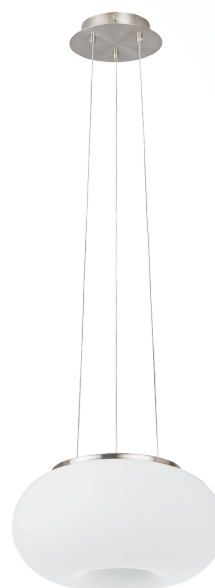

98371 OPTICA-C

Yleistietoa

Material number	98371
Tyyppi	pendant luminaire
Product segment	Indoor
Theme	ECO

Mitat

Korkeus (mm)	1500
Halkaisija (mm)	375
Nettopaino	2,37 Kilogramma

Material & Colour

Rungon materiaali	teräs
Rungon väri	harjattu teräs
Varjostimen materiaali	opaalilasi
Varjostimen väri	valkoinen

Functionality

Kytkin tyyppi	ei kytkintä
Funktio	LED not replaceable S02 Z01
Paristo	No

Technical Information

Suojausluokka	2
Verkköjännite	220-240V,50/60Hz

Pidätämme itsellemme oikeuden tehdä teknisiä muutoksia tuotteeseen

Illuminant 1

Kanta (1)	LED
Illuminant Type (1)	LED
Sis. valonlähteen (1)	INKLUSIV
Maksimiteho (1)	22W
Nimellinen valovirta (lm)	2900
Hehkulamppuvastaavuus (W)	172
Väriämpötila	18
Nimellinen käyttöikä (h)	25000
Sytyskertojen määrä	15000
Värintoistoindeksi (Ra, CRI)	>80
Energiatehokkuusluokka	LED - A+
Funktio	LED not replaceable S02 Z01
Mitattu teho (0,1 W)	20.2000
Väri-toleranssi (LED, SDCM)	<6