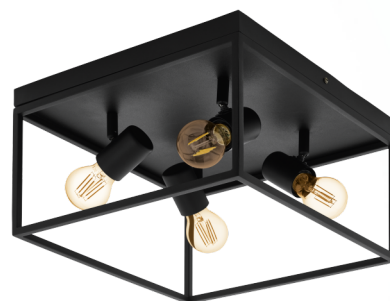

98334 SILENTINA

Yleistietoa

Material number	98334
Tyyppi	ceiling luminaire
Product segment	Indoor
Theme	sonstige / nicht zuordenbar

Mitat

Korkeus (mm)	205
Article Width (in mm)	360
Syvyys (mm)	360
Nettopaino	3,241 Kilogramma

Material & Colour

Rungon materiaali	teräs
Rungon väri	musta

Functionality

Kytkin tyyppi	ei kytkintä
Paristo	No

Technical Information

Suojausluokka	1
Verkojännite	220-240V,50/60Hz
Käyttöjännite	220-240V,50/60Hz