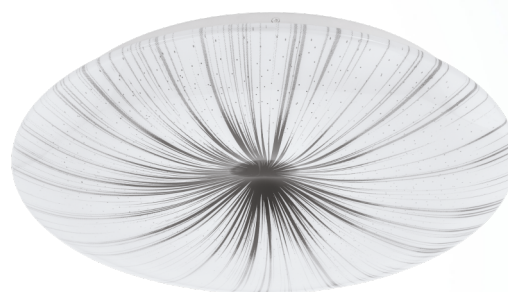

98325 NIEVES

Yleistietoa

Material number	98325
Tyyppi	wall / ceiling luminaire
Product segment	Indoor
Theme	sonstige / nicht zuordenbar

Mitat

Korkeus (mm)	65
Halkaisija (mm)	410
Nettopaino	1,094 Kilogramma

Material & Colour

Rungon materiaali	teräs
Rungon väri	valkoinen
Varjostimen materiaali	muovi
Varjostimen väri	valkoinen, hopea

Functionality

Kytkin tyyppi	ei kytkintä
Funktio	LED not replaceable
Paristo	No

Technical Information

Suojausluokka	1
Verkköjännite	220-240V,50/60Hz
Käyttöjännite	220-240V,50/60Hz

Pidätämme itsellemme oikeuden tehdä teknisiä muutoksia tuotteeseen