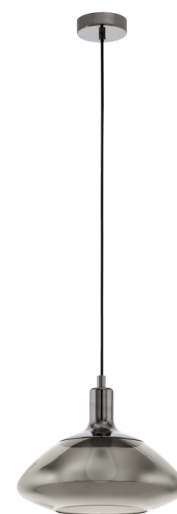

98291 TORRONTES

Yleistietoa

Material number	98291
Tyyppi	pendant luminaire
Product segment	Indoor
Theme	sonstige / nicht zuordenbar

Mitat

Korkeus (mm)	1100
Halkaisija (mm)	345
Nettopaino	2,1 Kilogramma

Material & Colour

Rungon materiaali	teräs
Rungon väri	musta kromi
Cable Colour	ZZKABFA_ZS
Varjostimen materiaali	savulasi
Varjostimen väri	musta-läpinäkyvä

Functionality

Kytkin tyyppi	ei kytkintä
Paristo	No

Technical Information

Suojausluokka	2
Verkojännite	220-240V,50/60Hz
Käyttöjännite	220-240V,50/60Hz

Pidätämme itsellemme oikeuden tehdä teknisiä muutoksia tuotteeseen