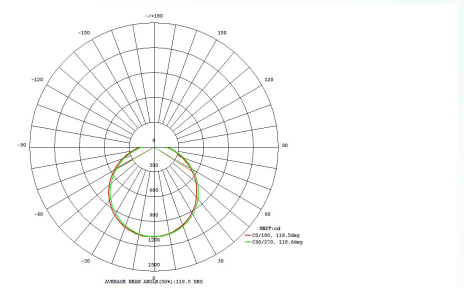

Illuminant 1

Kanta (1)	LED
Illuminant Type (1)	LED
Sis. valonlähteen (1)	INKLUSIV
Maksimiteho (1)	34W
Nimellinen valovirta (lm)	5400
Hehkulamppuvastaavuus (W)	297
Väriämpötila	18
Nimellinen käyttöikä (h)	25000
Sytyskertojen määrä	15000
Värintoistoindeksi (Ra, CRI)	>80
Energiatehokkuusluokka	LED - A++
Funktio	remote-control incl. LED not replaceable S02 Z02
Mitattu teho (0,1 W)	34
Väri-toleranssi (LED, SDCM)	<6