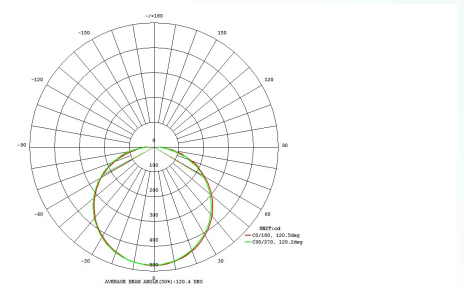

Illuminant 1

Kanta (1)	LED
Illuminant Type (1)	LED
Sis. valonlähteen (1)	INKLUSIV
Maksimiteho (1)	40W
Nimellinen valovirta (lm)	4000
Hehkulamppuvastaavuus (W)	225
Väriämpötila	3000-5000K
Nimellinen käyttöikä (h)	25000
Sytyskertojen määrä	15000
Värintoistoindeksi (Ra, CRI)	>80
Energiatohokkuusluokka	LED - A+
Dimmable	Yes
Funktio	remote-control incl. LED not replaceable S03 Z03
Mitattu teho (0,1 W)	40
Väri-toleranssi (LED, SDCM)	<6