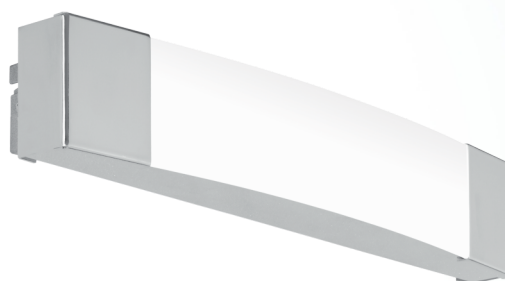

97718 SIDERNO

Yleistietoa

| | |
|-----------------|------------------|
| Material number | 97718 |
| Tyyppi | mirror luminaire |
| Product segment | Indoor |
| Theme | Bath |

Mitat

| | |
|--------------------------|-----------------|
| Article Width (in mm) | 60 |
| Syvyys (mm) | 350 |
| Nettopaino | 0,93 Kilogramma |
| Article Overhang (in mm) | 55 |

Material & Colour

| | |
|------------------------|---------|
| Rungon materiaali | teräs |
| Rungon väri | kromi |
| Varjostimen materiaali | muovi |
| Varjostimen väri | satined |

Functionality

| | |
|---------------|---------------------|
| Kytkin tyyppi | ei kytkintä |
| Funktio | LED not replaceable |
| Paristo | No |