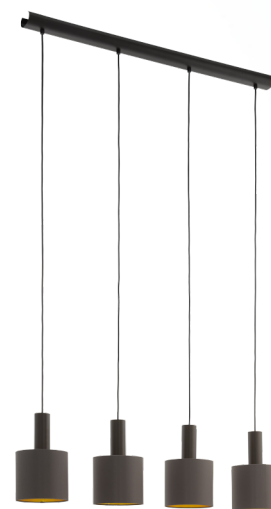

97685 CONCESSA 1

Yleistietoa

Material number	97685
Tyyppi	pendant luminaire
Product segment	Indoor
Theme	fabric-conzept

Mitat

Korkeus (mm)	1500
Article Width (in mm)	160
Syvyys (mm)	940
Nettopaino	4,452 Kilogramma

Material & Colour

Rungon materiaali	teräs
Rungon väri	tummanruskea
Varjostimen materiaali	kangas
Varjostimen väri	chrome, satined, clear

Functionality

Kytkin tyyppi	ei kytkintä
Paristo	No

Technical Information

Suojausluokka	1
Verkojännite	220-240V,50/60Hz
Käyttöjännite	220-240V,50/60Hz

Pidätämme itsellemme oikeuden tehdä teknisiä muutoksia tuotteeseen