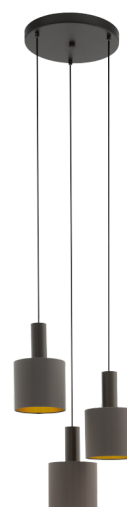

97684 CONCESSA 1

Yleistietoa

Material number	97684
Tyyppi	pendant luminaire
Product segment	Indoor
Theme	fabric-conzept

Mitat

Korkeus (mm)	1500
Halkaisija (mm)	420
Nettopaino	3,27 Kilogramma

Material & Colour

Rungon materiaali	teräs
Rungon väri	tummanruskea
Varjostimen materiaali	kangas
Varjostimen väri	chrome, satined, clear

Functionality

Kytkin tyyppi	ei kytkintä
Paristo	No

Technical Information

Suojausluokka	1
Verkojännite	220-240V,50/60Hz
Käyttöjännite	220-240V,50/60Hz

Illuminant 1

Pidätämme itsellemme oikeuden tehdä teknisiä muutoksia tuotteeseen

Illuminant Type (1)
Sis. valonlähteen (1)
Kanta (1)

E27
EXKLUSIV
E27

Pidätämme itsellemme oikeuden tehdä teknisiä muutoksia tuotteeseen