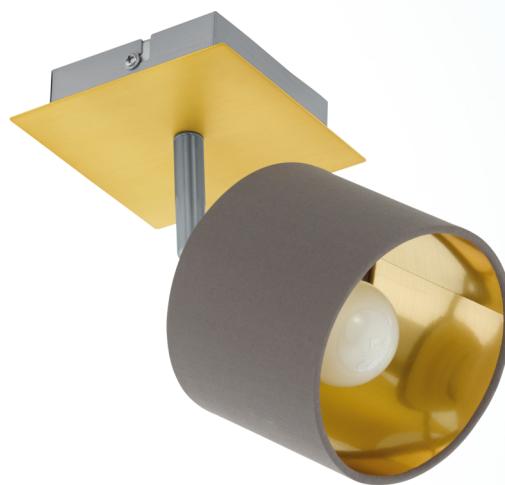

97536 VALBIANO

Yleistietoa

Material number	97536
Tyyppi	spot
Product segment	Indoor
Theme	sonstige / nicht zuordenbar

Mitat

Article Width (in mm)	110
Syvyys (mm)	110

Material & Colour

Rungon materiaali	teräs
Rungon väri	M11
Varjostimen materiaali	kangas
Varjostimen väri	chrome, satined, clear

Functionality

Kytkin tyyppi	ei kytkintä
Paristo	No

Technical Information

Suojausluokka	1
Verkojännite	220-240V,50/60Hz
Käyttöjännite	220-240V,50/60Hz

Pidätämme itsellemme oikeuden tehdä teknisiä muutoksia tuotteeseen