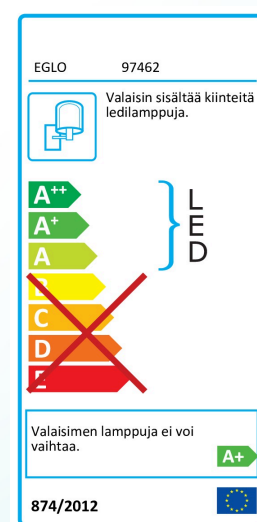

97464 DETECT ME 3

Yleistietoa

Material number	97464
Tyyppi	BEW
Product segment	Outdoor
Theme	sonstige / nicht zuordenbar

Mitat

Korkeus (mm)	100
Syvyys (mm)	100
Article Overhang (in mm)	55

Material & Colour

Rungon materiaali	muovi
Rungon väri	valkoinen

Functionality

Kytkin tyyppi	tunnistin
Liiketunnistin keilakulma (sis °)	160
Minimiherkkyys (lux)	3
Maksimiherkkyys (lux)	2000
Päälläoloaika min. (s)	10
Päälläoloaika max. (s)	900
Etäisyys (m)	12
Funktio	corner fitting
Paristo	No