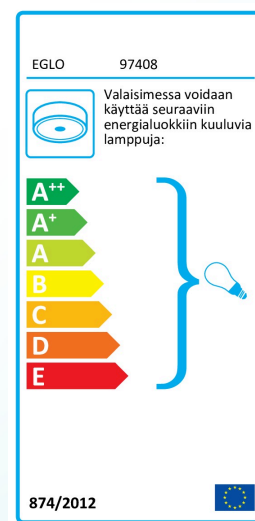

97422 DETECT ME 6

Yleistietoa

Material number	97422
Tyyppi	BEW
Product segment	Outdoor
Theme	sonstige / nicht zuordenbar

Mitat

Halkaisija (mm)	90
Article Overhang (in mm)	55

Material & Colour

Rungon materiaali	muovi
Rungon väri	musta
Varjostimen materiaali	muovi
Varjostimen väri	valkoinen

Functionality

Kytkin tyyppi	tunnistin
Liiketunnistin keilakulma (sis °)	360
Minimiherkkyys (lux)	3
Maksimiherkkyys (lux)	2000
Päälläoloaika min. (s)	10
Päälläoloaika max. (s)	900
Etäisyys (m)	12
Paristo	No