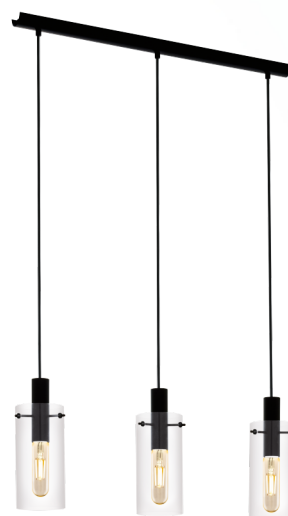

97367 MONTEFINO

Yleistietoa

Material number	97367
Tyyppi	pendant luminaire
Product segment	Indoor
Theme	sonstige / nicht zuordenbar

Mitat

Korkeus (mm)	1100
Article Width (in mm)	110
Syvyys (mm)	730
Nettopaino	3,212 Kilogramma
Kattokupin syvyys (mm)	710
Kattokupin leveys (mm)	48
Kattokupin korkeus (mm)	24

Material & Colour

Rungon materiaali	teräs
Rungon väri	musta
Varjostimen materiaali	lasi
Varjostimen väri	kirkas

Functionality

Kytkin tyyppi	ei kytkintä
Paristo	No

Technical Information

Pidätämme itsellemme oikeuden tehdä teknisiä muutoksia tuotteeseen