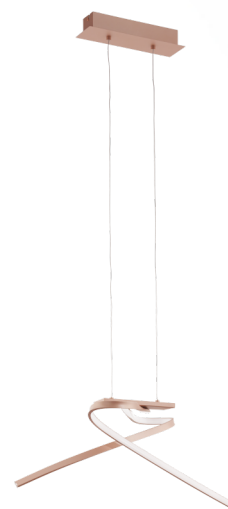

### Yleistietoa

Material number	97362
Tyyppi	pendant luminaire
Product segment	Indoor
Theme	sonstige / nicht zuordenbar

### Mitat

Korkeus (mm)	1100
Article Width (in mm)	315
Syvyys (mm)	705
Nettopaino	1,758 Kilogramma

### Material & Colour

Rungon materiaali	alumiini
Rungon väri	roségold
Varjostimen materiaali	muovi
Varjostimen väri	valkoinen