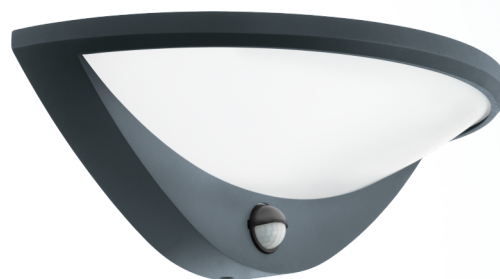

97312 BELCREDA

Yleistietoa

Material number	97312
Tyyppi	wall luminaire
Product segment	Outdoor
Theme	sonstige / nicht zuordenbar

Mitat

Korkeus (mm)	125
Syvyys (mm)	330
Nettopaino	1,215 Kilogramma
Article Overhang (in mm)	165

Material & Colour

Rungon materiaali	valettu alumiini
Rungon väri	antrasiitti
Varjostimen materiaali	muovi
Varjostimen väri	valkoinen

Functionality

Kytkin tyyppi	Sensor + day-/night-Sensor
Liiketunnistin keilakulma (sis °)	120
Minimiherkkyys (lux)	2
Maksimiherkkyys (lux)	300
Päälläoloaika min. (s)	10
Päälläoloaika max. (s)	480
Etäisyys (m)	6