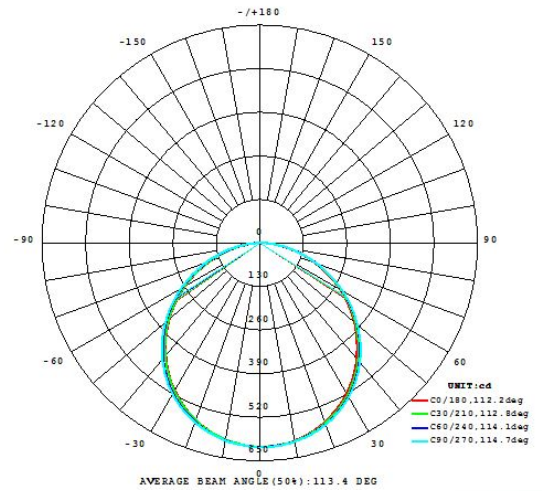

96664 SALOBRENA-C

Yleistietoa

Material number	96664
Tyyppi	ceiling luminaire
Product segment	Indoor
Theme	ECO

Mitat

Korkeus (mm)	50
Article Width (in mm)	300
Syvyys (mm)	1200
Nettopaino	6,593 Kilogramma

Material & Colour

Technical Information

Pidätämme itsellemme oikeuden tehdä teknisiä muutoksia tuotteeseen

Suojausluokka 2
Verkkojännite 220-240V,50/60Hz

Illuminant 1

Kanta (1)	LED
Illuminant Type (1)	LED
Sis. valonlähteen (1)	INKLUSIV
Maksimiteho (1)	34W
Nimellinen valovirta (lm)	4300
Hehkulamppuvastaavuus (W)	240
Väriämpötila	18
Nimellinen käyttöikä (h)	25000
Sytyskertojen määrä	15000
Värintoistoindeksi (Ra, CRI)	>80
Energiatehokkuusluokka	LED - A++
Funktio	remote-control incl. LED not replaceable S02 Z01
Mitattu teho (0,1 W)	34
Väri-toleranssi (LED, SDCM)	<6