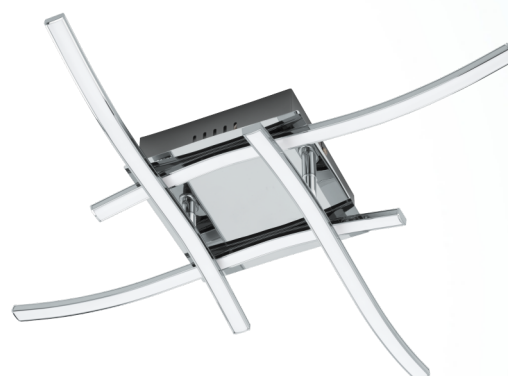

96327 VALMORA

Yleistietoa

Material number	96327
Tyyppi	ceiling luminaire
Product segment	Indoor
Theme	sonstige / nicht zuordenbar

Mitat

Korkeus (mm)	105
Article Width (in mm)	560
Syvyys (mm)	560
Nettopaino	1,336 Kilogramma

Material & Colour

Rungon materiaali	alumiini
Rungon väri	kromi
Varjostimen materiaali	muovi
Varjostimen väri	valkoinen

Functionality

Kytkin tyyppi	ei kytkintä
Funktio	LED not replaceable
Paristo	No

Technical Information

IP-luokitus	IP20
Suojausluokka	2

Pidätämme itsellemme oikeuden tehdä teknisiä muutoksia tuotteeseen