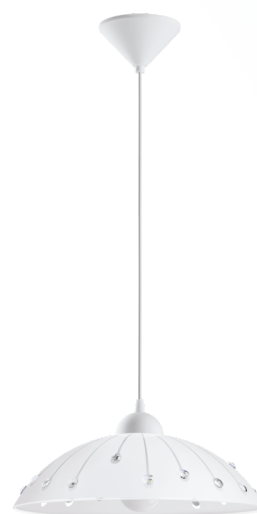

96073 VETRO

Yleistietoa

Material number	96073
Tyyppi	pendant luminaire
Product segment	Indoor
Theme	sonstige / nicht zuordenbar

Mitat

Korkeus (mm)	1100
Halkaisija (mm)	350
Nettopaino	1,44 Kilogramma

Material & Colour

Rungon materiaali	muovi
Rungon väri	valkoinen
Varjostimen materiaali	satiinilasi, kristalli
Varjostimen väri	valkoinen, kirkas

Functionality

Kytkin tyyppi	ei kytkintä
Paristo	No

Technical Information

Suojausluokka	2
Verkojännite	220-240V,50/60Hz
Käyttöjännite	220-240V,50/60Hz