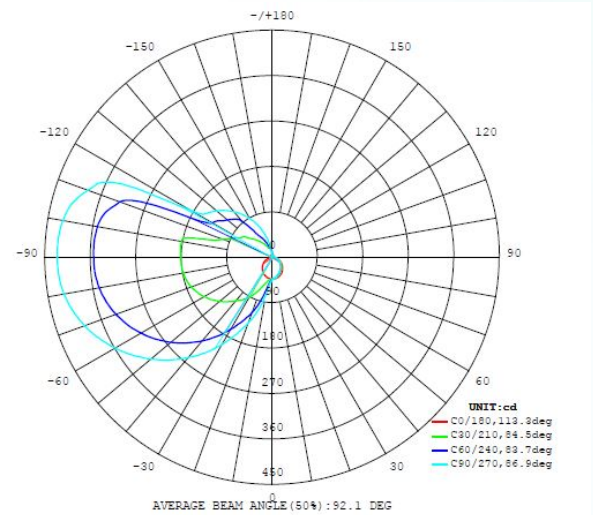

IP-luokitus	IP44
Suojausluokka	2
Verkköjännite	220-240V,50/60Hz
Käyttöjännite	220-240V,50/60Hz

Pidätämme itsellemme oikeuden tehdä teknisiä muutoksia tuotteeseen

Dimmable

No

Illuminant 1

Nimellinen valovirta (lm)	1700
Hehkulamppuvastaavuus (W)	110
Väriämpötila	4000K neutral white
Nimellinen käyttöikä (h)	25000
Sytyskertojen määrä	15000
Värintoistoindeksi (Ra, CRI)	>80
Energiatohokkuusluokka	A+
Mitattu teho (0,1 W)	14
Väri-toleranssi (LED, SDCM)	<6