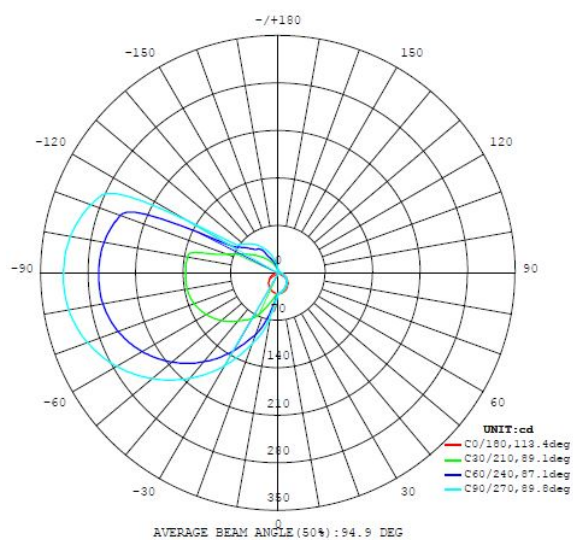

## Illuminant 1

Nimellinen valovirta (lm)	1350
Hehkulamppuvastaavuus (W)	90
Väriämpötila	4000K neutral white
Nimellinen käyttöikä (h)	25000
Sytyskertojen määrä	15000
Värintoistoindeksi (Ra, CRI)	>80
Energiatehokkuusluokka	A+
Mitattu teho (0,1 W)	11
Väri-toleranssi (LED, SDCM)	<6