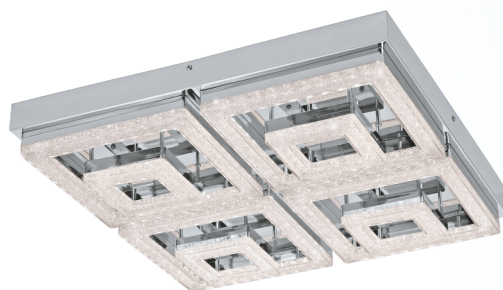

## 95661 FRADELO

### Yleistietoa

Material number	95661
Tyyppi	ceiling luminaire
Product segment	Indoor
Theme	sonstige / nicht zuordenbar

### Mitat

Korkeus (mm)	95
Article Width (in mm)	520
Syvyys (mm)	520
Nettopaino	4,697 Kilogramma