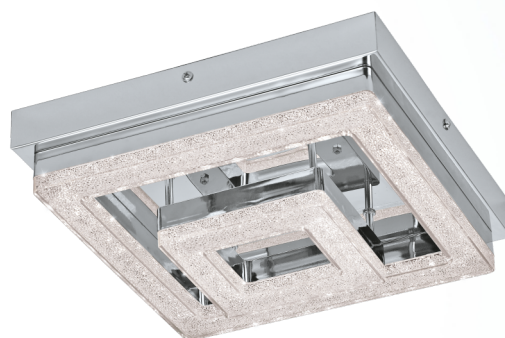

95659 FRADELO

Yleistietoa

Material number	95659
Tyyppi	ceiling luminaire
Product segment	Indoor
Theme	sonstige / nicht zuordenbar

Mitat

Korkeus (mm)	85
Article Width (in mm)	260
Syvyys (mm)	260
Nettopaino	1,373 Kilogramma

Material & Colour

Rungon materiaali	teräs
Rungon väri	kromi
Varjostimen materiaali	plastic, crystal
Varjostimen väri	kromi, kirkas

Functionality

Kytkin tyyppi	ei kytkintä
Funktio	LED not replaceable
Paristo	No