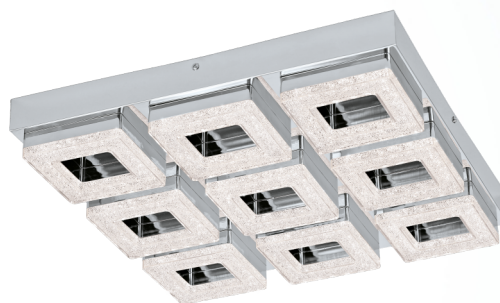

95658 FRADELO

Yleistietoa

Material number	95658
Tyyppi	wall / ceiling luminaire
Product segment	Indoor
Theme	sonstige / nicht zuordenbar

Mitat

Korkeus (mm)	70
Article Width (in mm)	440
Syvyys (mm)	440
Nettopaino	3,089 Kilogramma

Material & Colour

Rungon materiaali	teräs
Rungon väri	kromi
Varjostimen materiaali	plastic, crystal
Varjostimen väri	kromi, kirkas

Functionality

Kytkin tyyppi	ei kytkintä
Funktio	LED not replaceable
Paristo	No