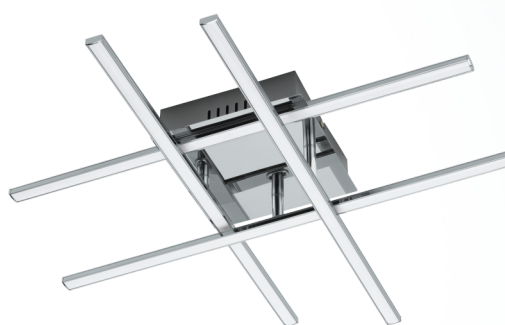

95568 LASANA 1

Yleistietoa

Material number	95568
Tyyppi	wall / ceiling luminaire
Product segment	Indoor
Theme	sonstige / nicht zuordenbar

Mitat

Korkeus (mm)	95
Article Width (in mm)	500
Syvyys (mm)	500
Nettopaino	1,4 Kilogramma

Material & Colour

Rungon materiaali	teräs
Rungon väri	kromi
Varjostimen materiaali	muovi
Varjostimen väri	valkoinen

Functionality

Kytkin tyyppi	ei kytkintä
Funktio	LED not replaceable
Paristo	No

Technical Information