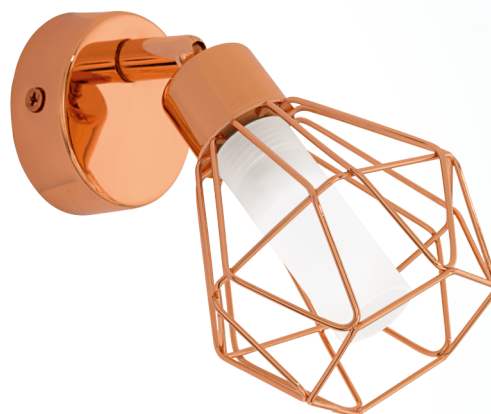

95545 ZAPATA

Yleistietoa

Material number	95545
Tyyppi	spot
Product segment	Indoor
Theme	sonstige / nicht zuordenbar

Mitat

Halkaisija (mm)	60

Material & Colour

Rungon materiaali	teräs
Rungon väri	copper
Varjostimen materiaali	satiinilasi
Varjostimen väri	valkoinen

Functionality

Kytkin tyyppi	ei kytkintä
Paristo	No

Technical Information

IP-luokitus	IP20
Suojausluokka	1
Verkköjännite	220-240V,50/60Hz
Käyttöjännite	220-240V,50/60Hz

Pidätämme itsellemme oikeuden tehdä teknisiä muutoksia tuotteeseen