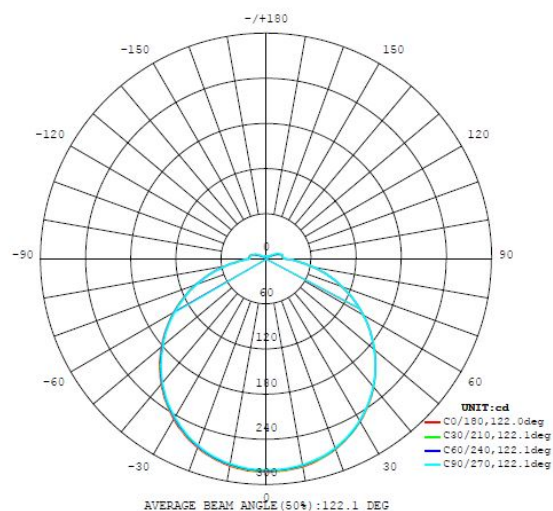

Illuminant 1

Nimellinen valovirta (lm)	2100
Hehkulamppuvastaavuus (W)	130
Väriämpötila	3000K lämminvalkoinen
Nimellinen käyttöikä (h)	25000
Sytyskertojen määrä	15000
Värintoistoindeksi (Ra, CRI)	>80
Energiatohokkuusluokka	A+
Mitattu teho (0,1 W)	24
Väri-toleranssi (LED, SDCM)	<6

Pidätämme itsellemme oikeuden tehdä teknisiä muutoksia tuotteeseen

EGLO Leuchten GmbH
Heiligkreuz 22 | 6136 Püll | Austria

Tel. +43 (0) 5242 / 6996 - 0
Fax: +43 (0) 5242 / 6996 - 938
www.eglo.com

my light | my style