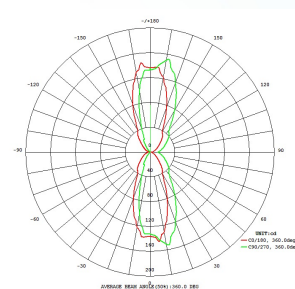

## Illuminant 1

Nimellinen valovirta (lm) 320  
Hehkulamppuvastaavuus (W) 31  
Väriämpötila 3000K lämminvalkoinen  
Nimellinen käyttöikä (h) 25000  
Sytyskertojen määrä 15000  
Värintoistoindeksi (Ra, CRI) >80  
Energiatehokkuusluokka A+  
Mittattu teho (0,1 W) 3.8000  
Väri-toleranssi (LED, SDCM) <6