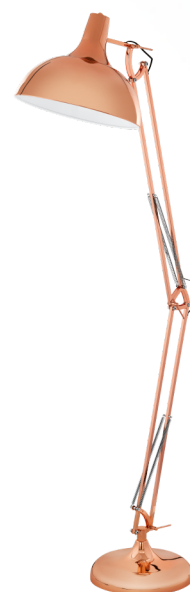

94705 BORGILLIO

Yleistietoa

| | |
|-----------------|-----------------------------|
| Material number | 94705 |
| Tyyppi | floor luminaire |
| Product segment | Indoor |
| Theme | sonstige / nicht zuordenbar |

Mitat

| | |
|--------------------------|-------------------|
| Korkeus (mm) | 1900 |
| Syvyys (mm) | 380 |
| Nettopaino | 14,419 Kilogramma |
| Jalustan halkaisija (mm) | 340 |

Material & Colour

| | |
|-------------------|--------|
| Rungon materiaali | teräs |
| Rungon väri | copper |