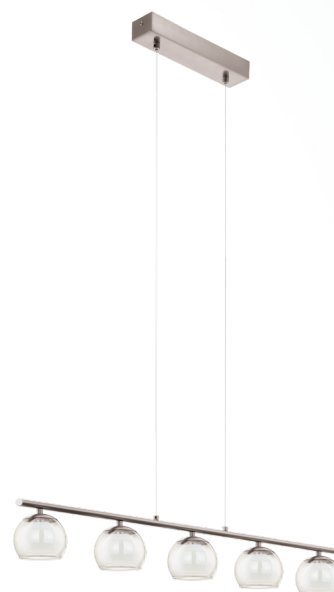

94319 ASCOLESE

Yleistietoa

Material number	94319
Tyyppi	pendant luminaire
Product segment	Indoor
Theme	sonstige / nicht zuordenbar

Mitat

Korkeus (mm)	1100
Article Width (in mm)	105
Syvyys (mm)	900
Nettopaino	2,736 Kilogramma

Material & Colour

Rungon materiaali	teräs
Rungon väri	harjattu teräs
Varjostimen materiaali	lasi, satiinilasi
Varjostimen väri	kullanruskea, valkoinen

Functionality

Kytkin tyyppi	ei kytkintä
Funktio	LED replaceable
Paristo	No

Technical Information

IP-luokitus	IP20
Suojausluokka	2

Pidätämme itsellemme oikeuden tehdä teknisiä muutoksia tuotteeseen