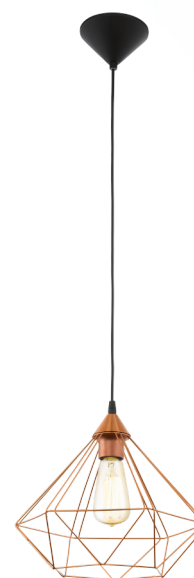

94194 TARBES

Yleistietoa

Material number	94194
Tyyppi	pendant luminaire
Product segment	Indoor
Theme	Vintage

Mitat

Korkeus (mm)	1100
Halkaisija (mm)	325
Nettopaino	0,862 Kilogramma

Material & Colour

Rungon materiaali	muovi
Rungon väri	musta
Varjostimen materiaali	teräs
Varjostimen väri	copper-coloured

Functionality

Kytkin tyyppi	ei kytkintä
Paristo	No

Technical Information

IP-luokitus	IP20
Suojausluokka	2
Verkojännite	220-240V,50/60Hz
Käyttöjännite	220-240V,50/60Hz

Pidätämme itsellemme oikeuden tehdä teknisiä muutoksia tuotteeseen