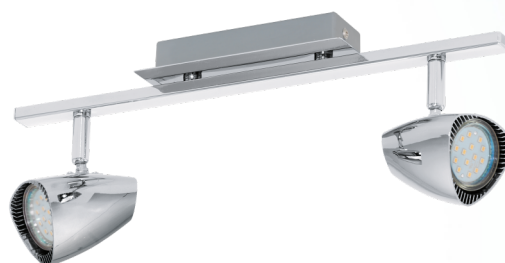

93673 CORBERA

Yleistietoa

Material number	93673
Tyyppi	spot
Product segment	Indoor
Theme	sonstige / nicht zuordenbar

Mitat

Article Width (in mm)	70
Syvyys (mm)	390
Nettopaino	0,788 Kilogramma

Material & Colour

Rungon materiaali	teräs, muovi
Rungon väri	kromi

Functionality

Kytkin tyyppi	ei kytkintä
Paristo	No

Technical Information

IP-luokitus	IP20
Suojausluokka	1
Verkköjännite	220-240V,50/60Hz
Käyttöjännite	220-240V,50/60Hz

Pidätämme itsellemme oikeuden tehdä teknisiä muutoksia tuotteeseen