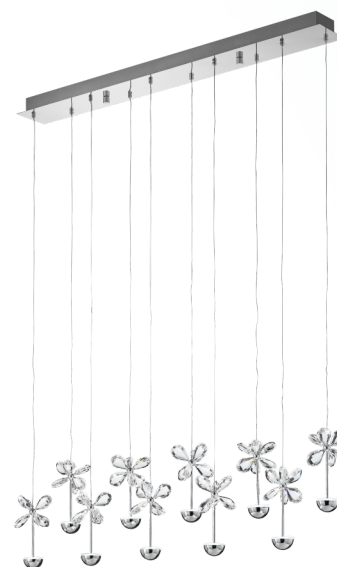

93663 PIANOPOLI

Yleistietoa

Material number	93663
Tyyppi	pendant luminaire
Product segment	Indoor
Theme	Crystal & Design

Mitat

Korkeus (mm)	1100
Article Width (in mm)	100
Syvyys (mm)	870
Nettopaino	5,458 Kilogramma

Material & Colour

Rungon materiaali	ruostumaton teräs
Rungon väri	kromi
Varjostimen materiaali	kristalli
Varjostimen väri	kirkas

Functionality

Kytkin tyyppi	ei kytkintä
Funktio	LED replaceable
Paristo	No

Technical Information

IP-luokitus	IP20
Suojausluokka	2
Verkköjännite	220-240V,50/60Hz
Käyttöjännite	12V

Pidätämme itsellemme oikeuden tehdä teknisiä muutoksia tuotteeseen