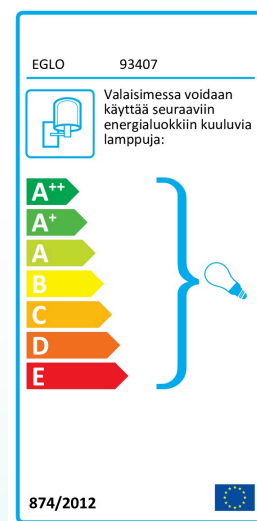

Material & Colour

Rungon materiaali	valettu alumiini
Rungon väri	musta
Varjostimen materiaali	muovi
Varjostimen väri	kirkas

Functionality

Kytkin tyyppi	ei kytkintä
Paristo	No

Technical Information

IP-luokitus	IP44
Suojausluokka	1
Verkköjännite	220-240V,50/60Hz