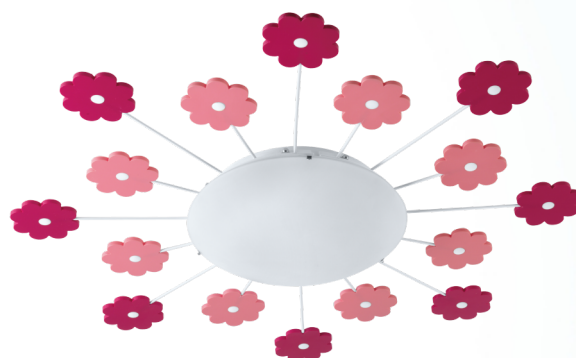

92147 VIKI 1

Yleistietoa

Material number	92147
Tyyppi	wall / ceiling luminaire
Product segment	Indoor
Theme	Children

Mitat

Halkaisija (mm)	615
Nettopaino	1,303 Kilogramma
Article Overhang (in mm)	80

Material & Colour

Rungon materiaali	teräs
Rungon väri	pinkki
Varjostimen materiaali	satiinilasi
Varjostimen väri	valkoinen

Functionality

Kytkin tyyppi	ei kytkintä
Paristo	No

Technical Information

IP-luokitus	IP20
Suojausluokka	1
Verkojännite	220-240V,50/60Hz
Käyttöjännite	220-240V,50/60Hz