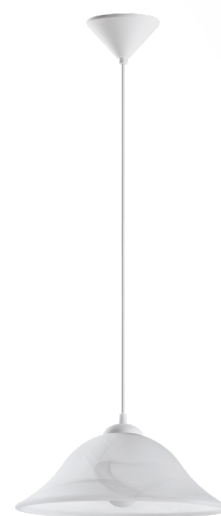

90978 ALBANY

Yleistietoa

Material number	90978
Tyyppi	pendant luminaire
Product segment	Indoor
Theme	sonstige / nicht zuordenbar

Mitat

Korkeus (mm)	1100
Halkaisija (mm)	350
Nettopaino	1,514 Kilogramma

Material & Colour

Rungon materiaali	muovi
Rungon väri	valkoinen
Varjostimen materiaali	alabasterilasi
Varjostimen väri	valkoinen

Functionality

Kytkin tyyppi	ei kytkintä
---------------	-------------

Technical Information

IP-luokitus	IP20
Suojausluokka	2
Verkojännite	220-240V,50/60Hz
Käyttöjännite	220-240V,50/60Hz