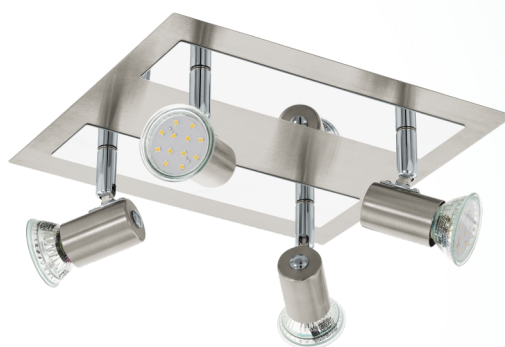

90916 ROTTELO

Yleistietoa

Material number	90916
Tyyppi	spot
Product segment	Indoor
Theme	sonstige / nicht zuordenbar

Mitat

Article Width (in mm)	240
Syvyys (mm)	260
Nettopaino	1,803 Kilogramma

Material & Colour

Rungon materiaali	teräs
Rungon väri	harjattu teräs, kromi

Functionality

Kytkin tyyppi	ei kytkintä
Paristo	No

Technical Information

IP-luokitus	IP20
Suojausluokka	1
Verkköjännite	220-240V,50/60Hz
Käyttöjännite	220-240V,50/60Hz

Pidätämme itsellemme oikeuden tehdä teknisiä muutoksia tuotteeseen

Illuminant 1

Kanta (1)	GU10
Illuminant Type (1)	GU10-LED
Sis. valonlähteen (1)	INKLUSIV
Maksimiteho (1)	1X5W
Keilakulma	110
Nimellinen valovirta (lm)	400
Hehkulamppuvastaavuus (W)	35
Väriämpötila	3000K lämminvalkoinen
Nimellinen käyttöikä (h)	25000
Sytyskertojen määrä	15000
Värintoistoindeksi (Ra, CRI)	>80
Energiatohokkuusluokka	A+
kW/1000h	5
Mitattu teho (0,1 W)	5
Väri-toleranssi (LED, SDCM)	<6