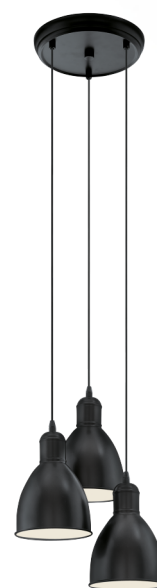

49465 PRIDDY

Yleistietoa

Material number	49465
Tyyppi	pendant luminaire
Product segment	Indoor
Theme	Vintage

Mitat

Korkeus (mm)	1100
Halkaisija (mm)	325
Nettopaino	1,937 Kilogramma

Material & Colour

Rungon materiaali	teräs
Rungon väri	black, white

Pidätämme itsellemme oikeuden tehdä teknisiä muutoksia tuotteeseen

Sis. valonlähteen (1)
Kanta (1)

EXKLUSIV
E27

Pidätämme itsellemme oikeuden tehdä teknisiä muutoksia tuotteeseen

EGLO Leuchten GmbH
Heiligkreuz 22 | 6136 Pöll | Austria