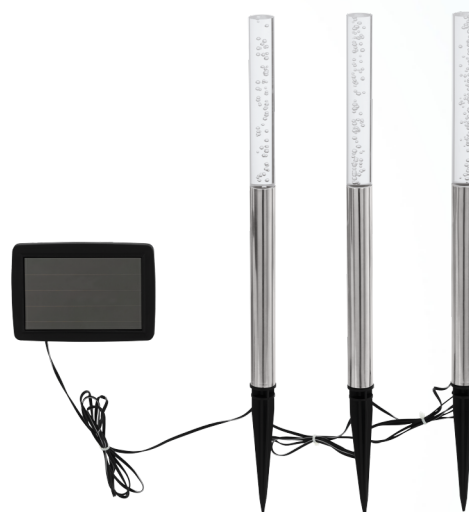

48666 Z_SOLAR

Yleistietoa

Material number	48666
Tyyppi	solar luminaire
Product segment	Outdoor
Theme	Solar

Mitat

Korkeus (mm)	270
Syvyys (mm)	2000
Halkaisija (mm)	18
Asennussyvyys (mm)	100

Material & Colour

Rungon materiaali	teräs
Rungon väri	hopea
Varjostimen materiaali	muovi
Varjostimen väri	läpinäkyvä

Functionality

Kytkin tyyppi	katkaisija
Funktio	colour-changer LED not replaceable
Paristo	Yes
Paristotyyppi	AA; Ni-Mh; 300mAh

Technical Information

Suojausluokka	3
Verkojännite	ohne

Pidätämme itsellemme oikeuden tehdä teknisiä muutoksia tuotteeseen

Käyttöjännite

1,2V

Illuminant 1

Kanta (1)

SOLAR-LED

Illuminant Type (1)

LED-RGB

Sis. valonlähteen (1)

INKLUSIV

Maksimiteho (1)

3X0,06W

Funktio

colour-changer