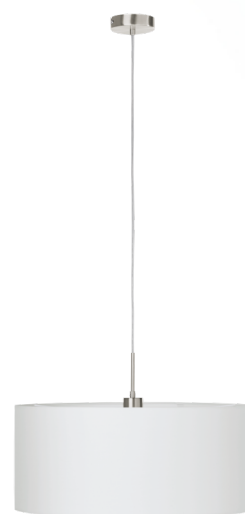

31575 PASTERI

Yleistietoa

Material number	31575
Tyyppi	pendant luminaire
Product segment	Indoor
Theme	fabric-conzept

Mitat

Korkeus (mm)	1100
Halkaisija (mm)	530
Nettopaino	1,902 Kilogramma

Material & Colour

Rungon materiaali	teräs
Rungon väri	harjattu teräs
Varjostimen materiaali	kangas
Varjostimen väri	valkoinen

Functionality

Kytkin tyyppi	ei kytkintä
Paristo	No

Technical Information

IP-luokitus	IP20
Suojausluokka	1
Verkojännite	220-240V,50/60Hz
Käyttöjännite	220-240V,50/60Hz