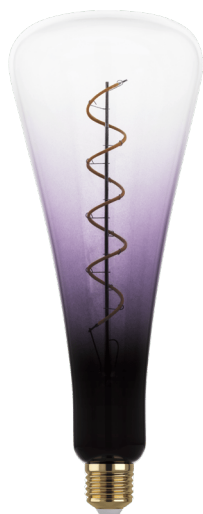

12276 LM_LED_E27 - V1

EGLO Leuchten GmbH, Heiligkreuz 22, 6136 Pill, AT

Yleistietoa

Trade mark	EGLO
Materiaalinumero	12276
Tyyppi	valaiseva
Valoväri yhteensä	WARM WHITE
Valaisintyyppi	E27-LED-T110
EAN/UPC	9002759122768

Mitat

Tuotteen halkaisija (mm/in)	110
Tuotteen pituus (mm/in)	280

Tekniset tiedot

Equivalent power (W)	12
item-number LED-board (1)	12276
Lighting Technology	LED
Lamp cap (Socket)	E27
Connected light source	No
Energy consumption (kWh/1000h)	4
Rated useful lumen	120
Color temperature (K)	1800
Nominal wattage (W)	4
Chromaticity coordinates x (1)	0,5425
Chromaticity coordinates y (1)	0,4123
Color rendering index (CRI)	80
Lamp survival factor @3000h	> = 90 %
Lumen maintenance factor @3000h % in decimal number	0,93

12276

LM_LED_E27 - V1

E27

1800K

220-2
40V,5
0/60H
Z