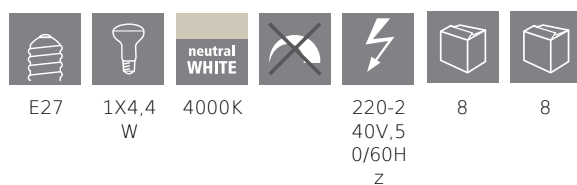

12273 LM_LED_E27 - V2

COMMISSION DELEGATED REGULATION (EU) 2019/2015
with regard to energy labelling of light sources

EGLO Leuchten GmbH, Heiligkreuz 22, 6136 Pill, AT

Yleistietoa

Trade mark	EGLO
Materiaalinumero	12273
Tyyppi	valaiseva
Valoväri yhteensä	WHITE
Valaisintyyppi	E27-LED-R63
EAN/UPC	9002759122737

Mitat

Tuotteen halkaisija (mm/in)	63
Tuotteen pituus (mm/in)	101

Tekniset tiedot

Equivalent power (W)	48
item-number LED-board (1)	12273
Lighting Technology	LED
Directional Light source	No
Lamp cap (Socket)	E27
Mains light source	Yes
Connected light source	No
Colour-tunable light source	No
High luminance light source	No
Dimmable (bulb, board, stripe,...)	No
Energy consumption (kWh/1000h)	5
Rated useful lumen	600
Beam angle (°) - at measurement	360
Color temperature (K)	4000
Nominal wattage (W)	4,4
Chromaticity coordinates x (1)	0,38
Chromaticity coordinates y (1)	0,38
Color rendering index (CRI)	90
Lamp survival factor @3000h	> = 90 %
Lumen maintenance factor @3000h % in decimal number	0,96
Flicker Metric / Pst LM	0,2
Stroboscopic Effect Metric / SVM	0,4