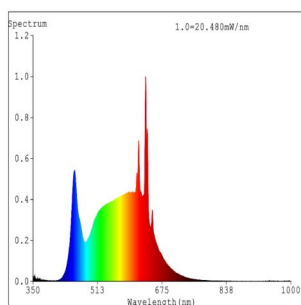

Mitat

Tuotteen halkaisija (mm/in)	63
Tuotteen pituus (mm/in)	101

Tekniset tiedot

Equivalent power (W)	48
item-number LED-board (1)	12273
Lighting Technology	LED
Directional Light source	No
Lamp cap (Socket)	E27
Mains light source	Yes
Connected light source	No
Colour-tunable light source	No
High luminance light source	No
Dimmable (bulb, board, stripe,...)	No
Energy consumption (kWh/1000h)	5
Rated useful lumen	600
Beam angle (°) - at measurement	360
Color temperature (K)	4000
Nominal wattage (W)	4,4
Chromaticity coordinates x (1)	0,38
Chromaticity coordinates y (1)	0,38
Color rendering index (CRI)	90
Lamp survival factor @3000h	> = 90 %
Lumen maintenance factor @3000h % in decimal number	0,96
Flicker Metric / Pst LM	0,2
Stroboscopic Effect Metric / SVM	0,4