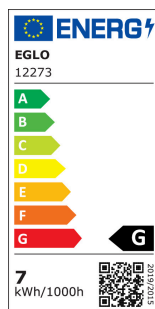

12273 LM_LED_E27 - V1

COMMISSION DELEGATED REGULATION (EU) 2019/2015
with regard to energy labelling of light sources

EGLO Leuchten GmbH, Heiligkreuz 22, 6136 Pill, AT

Yleistietoa

Trade mark	EGLO
Materiaalinumero	12273
Tyyppi	valaiseva
Valoväri yhteensä	WHITE
Valaisintyyppi	E27-LED-R63
EAN/UPC	9002759122737
Energiatohokkuusluokka	G

Mitat

Tuotteen halkaisija (mm)	63
Tuotteen pituus (mm)	99

Tekniset tiedot

Equivalent power (W)	41
item-number LED-board (1)	12273
Lighting Technology	LED
Directional Light source	No
Lamp cap (Socket)	E27
Mains light source	Yes
Connected light source	No
Colour-tunable light source	No
High luminance light source	No
Dimmable (bulb, board, stripe,...)	No
Energy consumption (kWh/1000h)	7
Rated useful lumen	500
Color temperature (K)	4000
Nominal wattage (W)	6,50
Standby power (P sb, W)	0
Chromaticity coordinates x (1)	0,3802
Chromaticity coordinates y (1)	0,3817
Color rendering index (CRI)	94
R9	75
Lamp survival factor @3000h	> = 90 %
Lumen maintenance factor @3000h % in decimal number	0,96
Displacement factor DF (PF)	0,50
Flicker Metric / Pst LM	1
Stroboscopic Effect Metric / SVM	0,4