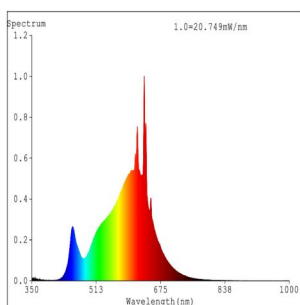

Mitat

Tuotteen halkaisija (mm/in)	63
Tuotteen pituus (mm/in)	101

Tekniset tiedot

Equivalent power (W)	48
item-number LED-board (1)	12272
Lighting Technology	LED
Directional Light source	No
Lamp cap (Socket)	E27
Mains light source	Yes
Connected light source	No
Colour-tunable light source	No
High luminance light source	No
Dimmable (bulb, board, stripe,...)	No
Energy consumption (kWh/1000h)	5
Rated useful lumen	600
Beam angle (°) - at measurement	360
Color temperature (K)	3000
Nominal wattage (W)	4,4
Chromaticity coordinates x (1)	0,44
Chromaticity coordinates y (1)	0,403
Color rendering index (CRI)	90
Lamp survival factor @3000h	> = 90 %
Lumen maintenance factor @3000h % in decimal number	0,96
Flicker Metric / Pst LM	0,2
Stroboscopic Effect Metric / SVM	0,4