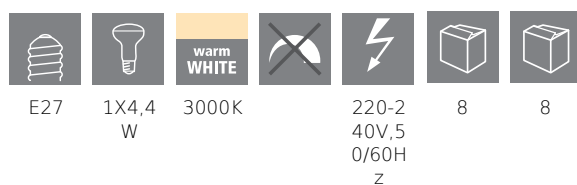

12272 LM_LED_E27 - V2

COMMISSION DELEGATED REGULATION (EU) 2019/2015
with regard to energy labelling of light sources

EGLO Leuchten GmbH, Heiligkreuz 22, 6136 Pill, AT

Yleistietoa

Trade mark	EGLO
Materiaalinumero	12272
Tyyppi	valaiseva
Valoväri yhteensä	WARM WHITE
Valaisintyyppi	E27-LED-R63
EAN/UPC	9002759122720

Mitat

Tuotteen halkaisija (mm/in)	63
Tuotteen pituus (mm/in)	101

Tekniset tiedot

Equivalent power (W)	48
item-number LED-board (1)	12272
Lighting Technology	LED
Directional Light source	No
Lamp cap (Socket)	E27
Mains light source	Yes
Connected light source	No
Colour-tunable light source	No
High luminance light source	No
Dimmable (bulb, board, stripe,...)	No
Energy consumption (kWh/1000h)	5
Rated useful lumen	600
Beam angle (°) - at measurement	360
Color temperature (K)	3000
Nominal wattage (W)	4,4
Chromaticity coordinates x (1)	0,44
Chromaticity coordinates y (1)	0,403
Color rendering index (CRI)	90
Lamp survival factor @3000h	> = 90 %
Lumen maintenance factor @3000h % in decimal number	0,96
Flicker Metric / Pst LM	0,2
Stroboscopic Effect Metric / SVM	0,4