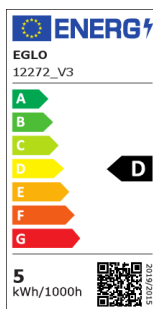

12272 LM_LED_E27 - V2

COMMISSION DELEGATED REGULATION (EU) 2019/2015
with regard to energy labelling of light sources

EGLO Leuchten GmbH, Heiligkreuz 22, 6136 Pill, AT

Yleistietoa

Trade mark	EGLO
Materiaalinumero	12272
Tyyppi	valaiseva
Valoväri yhteensä	WARM WHITE
Valaisintyyppi	E27-LED-R63
EAN/UPC	9002759122720

Mitat

Tuotteen halkaisija (mm/in)	63
Tuotteen pituus (mm/in)	101

Tekniset tiedot

Equivalent power (W)	48
item-number LED-board (1)	12272
Lighting Technology	LED
Directional Light source	No
Lamp cap (Socket)	E27
Mains light source	Yes
Connected light source	No
Colour-tunable light source	No
High luminance light source	No
Dimmable (bulb, board, stripe,...)	No
Energy consumption (kWh/1000h)	5
Rated useful lumen	600
Beam angle (°) - at measurement	360
Color temperature (K)	3000
Nominal wattage (W)	4,4
Chromaticity coordinates x (1)	0,44
Chromaticity coordinates y (1)	0,403
Color rendering index (CRI)	90
Lamp survival factor @3000h	> = 90 %
Lumen maintenance factor @3000h % in decimal number	0,96
Flicker Metric / Pst LM	0,2
Stroboscopic Effect Metric / SVM	0,4