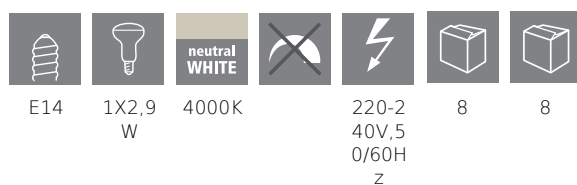

12271 LM_LED_E14 - V2

COMMISSION DELEGATED REGULATION (EU) 2019/2015
with regard to energy labelling of light sources

EGLO Leuchten GmbH, Heiligkreuz 22, 6136 Pill, AT

Yleistietoa

Trade mark	EGLO
Materiaalinumero	12271
Tyyppi	valaiseva
Valoväri yhteensä	WHITE
Valaisintyyppi	E14-LED-R50
EAN/UPC	9002759122713

Mitat

Tuotteen halkaisija (mm/in)	50
Tuotteen pituus (mm/in)	84

Tekniset tiedot

Equivalent power (W)	35
item-number LED-board (1)	12271
Lighting Technology	LED
Directional Light source	No
Lamp cap (Socket)	E14
Mains light source	Yes
Connected light source	No
Colour-tunable light source	No
High luminance light source	No
Dimmable (bulb, board, stripe,...)	No
Energy consumption (kWh/1000h)	3
Rated useful lumen	400
Beam angle (°) - at measurement	360
Color temperature (K)	4000
Nominal wattage (W)	2,9
Chromaticity coordinates x (1)	0,38
Chromaticity coordinates y (1)	0,38
Color rendering index (CRI)	90
Lamp survival factor @3000h	> = 90 %
Lumen maintenance factor @3000h % in decimal number	0,96
Flicker Metric / Pst LM	0,2
Stroboscopic Effect Metric / SVM	0,4