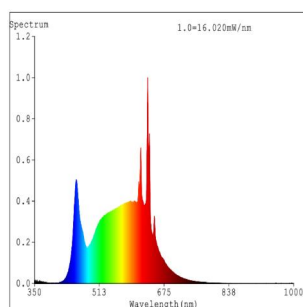

12271 LM_LED_E14 - V2

COMMISSION DELEGATED REGULATION (EU) 2019/2015
with regard to energy labelling of light sources

EGLO Leuchten GmbH, Heiligkreuz 22, 6136 Pill, AT

Yleistietoa

Trade mark	EGLO
Materiaalinumero	12271
Tyyppi	valaiseva
Valoväri yhteensä	WHITE
Valaisintyyppi	E14-LED-R50
EAN/UPC	9002759122713

Mitat

Tuotteen halkaisija (mm/in)	50
Tuotteen pituus (mm/in)	84

Tekniset tiedot

Equivalent power (W)	35
item-number LED-board (1)	12271
Lighting Technology	LED
Directional Light source	No
Lamp cap (Socket)	E14
Mains light source	Yes
Connected light source	No
Colour-tunable light source	No
High luminance light source	No
Dimmable (bulb, board, stripe,...)	No
Energy consumption (kWh/1000h)	3
Rated useful lumen	400
Beam angle (°) - at measurement	360
Color temperature (K)	4000
Nominal wattage (W)	2,9
Chromaticity coordinates x (1)	0,38
Chromaticity coordinates y (1)	0,38
Color rendering index (CRI)	90
Lamp survival factor @3000h	> = 90 %
Lumen maintenance factor @3000h % in decimal number	0,96
Flicker Metric / Pst LM	0,2
Stroboscopic Effect Metric / SVM	0,4