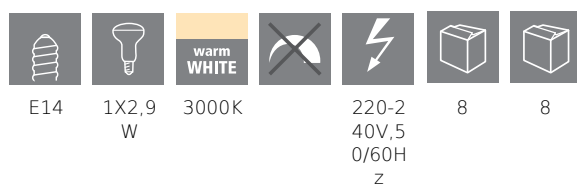

## Yleistietoa

Trade mark	EGLO
Materiaalinumero	12269
Tyyppi	valaiseva
Valoväri yhteensä	WARM WHITE
Valaisintyyppi	E14-LED-R50
EAN/UPC	9002759122690

## Mitat

Tuotteen halkaisija (mm/in)	50
Tuotteen pituus (mm/in)	84

## Tekniset tiedot

Equivalent power (W)	35
item-number LED-board (1)	12269
Lighting Technology	LED
Directional Light source	No
Lamp cap (Socket)	E14
Mains light source	Yes
Connected light source	No
Colour-tunable light source	No
High luminance light source	No
Dimmable (bulb, board, stripe,...)	No
Energy consumption (kWh/1000h)	3
Rated useful lumen	400
Beam angle (°) - at measurement	360
Color temperature (K)	3000
Nominal wattage (W)	2,9
Chromaticity coordinates x (1)	0,44
Chromaticity coordinates y (1)	0,403
Color rendering index (CRI)	90
Lamp survival factor @3000h	> = 90 %
Lumen maintenance factor @3000h % in decimal number	0,96
Flicker Metric / Pst LM	0,2
Stroboscopic Effect Metric / SVM	0,4