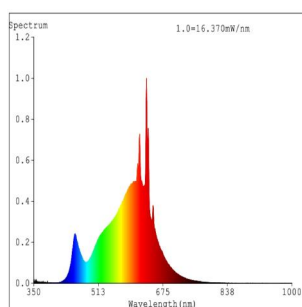

## Yleistietoa

Trade mark	EGLO
Materiaalinumero	12269
Tyyppi	valaiseva
Valoväri yhteensä	WARM WHITE
Valaisintyyppi	E14-LED-R50
EAN/UPC	9002759122690

## Tekniset tiedot

Equivalent power (W)	35
item-number LED-board (1)	12269
Lighting Technology	LED
Directional Light source	No
Lamp cap (Socket)	E14
Mains light source	Yes
Connected light source	No
Colour-tunable light source	No
High luminance light source	No
Dimmable (bulb, board, stripe,...)	No
Energy consumption (kWh/1000h)	3
Rated useful lumen	400
Beam angle (°) - at measurement	360
Color temperature (K)	3000
Nominal wattage (W)	2,9
Chromaticity coordinates x (1)	0,44
Chromaticity coordinates y (1)	0,403
Color rendering index (CRI)	90
Lamp survival factor @3000h	> = 90 %
Lumen maintenance factor @3000h % in decimal number	0,96
Flicker Metric / Pst LM	0,2
Stroboscopic Effect Metric / SVM	0,4