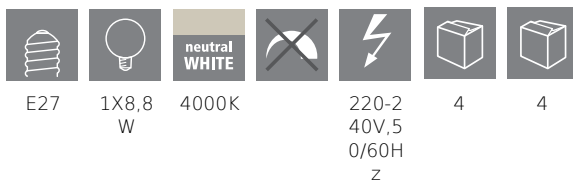

## Yleistietoa

Trade mark	EGLO
Materiaalinumero	12268
Tyyppi	valaiseva
Valoväri yhteensä	WHITE
Valaisintyyppi	E27-LED-G95
EAN/UPC	9002759122683

## Mitat

Tuotteen halkaisija (mm/in)	95
Tuotteen pituus (mm/in)	142

### Tekniset tiedot

Equivalent power (W)	83
item-number LED-board (1)	12268
Lighting Technology	LED
Directional Light source	No
Lamp cap (Socket)	E27
Mains light source	Yes
Connected light source	No
Colour-tunable light source	No
High luminance light source	No
Dimmable (bulb, board, stripe,...)	No
Energy consumption (kWh/1000h)	9
Rated useful lumen	1200
Beam angle (°) - at measurement	360
Color temperature (K)	4000
Nominal wattage (W)	8,8
Chromaticity coordinates x (1)	0,38
Chromaticity coordinates y (1)	0,38
Color rendering index (CRI)	90
Lamp survival factor @3000h	> = 90 %
Lumen maintenance factor @3000h % in decimal number	0,96
Displacement factor DF (PF)	0,5
Flicker Metric / Pst LM	0,1
Stroboscopic Effect Metric / SVM	0,1