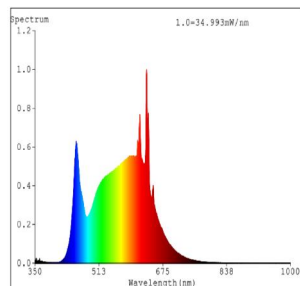

## Yleistietoa

Trade mark	EGLO
Materiaalinumero	12268
Tyyppi	valaiseva
Valoväri yhteensä	WHITE
Valaisintyyppi	E27-LED-G95
EAN/UPC	9002759122683

### Tekniset tiedot

Equivalent power (W)	83
item-number LED-board (1)	12268
Lighting Technology	LED
Directional Light source	No
Lamp cap (Socket)	E27
Mains light source	Yes
Connected light source	No
Colour-tunable light source	No
High luminance light source	No
Dimmable (bulb, board, stripe,...)	No
Energy consumption (kWh/1000h)	9
Rated useful lumen	1200
Beam angle (°) - at measurement	360
Color temperature (K)	4000
Nominal wattage (W)	8,8
Chromaticity coordinates x (1)	0,38
Chromaticity coordinates y (1)	0,38
Color rendering index (CRI)	90
Lamp survival factor @3000h	> = 90 %
Lumen maintenance factor @3000h % in decimal number	0,96
Displacement factor DF (PF)	0,5
Flicker Metric / Pst LM	0,1
Stroboscopic Effect Metric / SVM	0,1