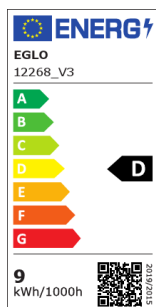

# 12268 LM\_LED\_E27 - V2

COMMISSION DELEGATED REGULATION (EU) 2019/2015  
with regard to energy labelling of light sources

EGLO Leuchten GmbH, Heiligkreuz 22, 6136 Pill, AT

## Yleistietoa

Trade mark	EGLO
Materiaalinumero	12268
Tyyppi	valaiseva
Valoväri yhteensä	WHITE
Valaisintyyppi	E27-LED-G95
EAN/UPC	9002759122683

### Tekniset tiedot

Equivalent power (W)	83
item-number LED-board (1)	12268
Lighting Technology	LED
Directional Light source	No
Lamp cap (Socket)	E27
Mains light source	Yes
Connected light source	No
Colour-tunable light source	No
High luminance light source	No
Dimmable (bulb, board, stripe,...)	No
Energy consumption (kWh/1000h)	9
Rated useful lumen	1200
Beam angle (°) - at measurement	360
Color temperature (K)	4000
Nominal wattage (W)	8,8
Chromaticity coordinates x (1)	0,38
Chromaticity coordinates y (1)	0,38
Color rendering index (CRI)	90
Lamp survival factor @3000h	> = 90 %
Lumen maintenance factor @3000h % in decimal number	0,96
Displacement factor DF (PF)	0,5
Flicker Metric / Pst LM	0,1
Stroboscopic Effect Metric / SVM	0,1