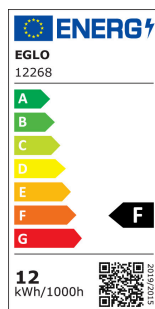

12268 LM_LED_E27 - V1

COMMISSION DELEGATED REGULATION (EU) 2019/2015
with regard to energy labelling of light sources

EGLO Leuchten GmbH, Heiligkreuz 22, 6136 Pill, AT

Yleistietoa

Trade mark	EGLO
Materiaalinumero	12268
Tyyppi	valaiseva
Valoväri yhteensä	WHITE
Valaisintyyppi	E27-LED-G95
EAN/UPC	9002759122683
Energiatohokkuusluokka	F

Mitat

Tuotteen halkaisija (mm)	95
Tuotteen pituus (mm)	127

Tekniset tiedot

Equivalent power (W)	75
item-number LED-board (1)	12268
Lighting Technology	LED
Directional Light source	No
Lamp cap (Socket)	E27
Mains light source	Yes
Connected light source	No
Colour-tunable light source	No
High luminance light source	No
Dimmable (bulb, board, stripe,...)	No
Energy consumption (kWh/1000h)	12
Rated useful lumen	1055
Color temperature (K)	4000
Nominal wattage (W)	11,80
Standby power (P sb, W)	0
Chromaticity coordinates x (1)	0,3801
Chromaticity coordinates y (1)	0,3793
Color rendering index (CRI)	95
R9	79
Lamp survival factor @3000h	> = 90 %
Lumen maintenance factor @3000h % in decimal number	0,96
Displacement factor DF (PF)	0,50
Flicker Metric / Pst LM	1
Stroboscopic Effect Metric / SVM	0,4