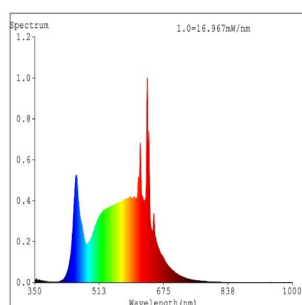

## Yleistietoa

Trade mark	EGLO
Materiaalinumero	12266
Tyyppi	valaiseva
Valoväri yhteensä	WHITE
Valaisintyyppi	E27-LED-G45
EAN/UPC	9002759122669

### Tekniset tiedot

Equivalent power (W)	40
item-number LED-board (1)	12266
Lighting Technology	LED
Directional Light source	No
Lamp cap (Socket)	E27
Mains light source	Yes
Connected light source	No
Colour-tunable light source	No
High luminance light source	No
Dimmable (bulb, board, stripe,...)	No
Energy consumption (kWh/1000h)	4
Rated useful lumen	470
Beam angle (°) - at measurement	360
Color temperature (K)	4000
Nominal wattage (W)	3,4
Chromaticity coordinates x (1)	0,38
Chromaticity coordinates y (1)	0,38
Color rendering index (CRI)	90
Lamp survival factor @3000h	> = 90 %
Lumen maintenance factor @3000h % in decimal number	0,96
Flicker Metric / Pst LM	0,2
Stroboscopic Effect Metric / SVM	0,4