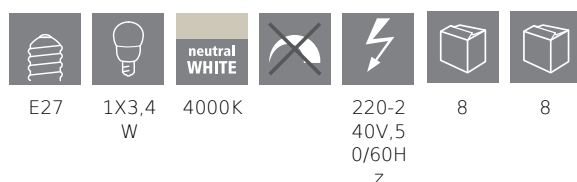

## Yleistietoa

Trade mark	EGLO
Materiaalinumero	12266
Tyyppi	valaiseva
Valoväri yhteensä	WHITE
Valaisintyyppi	E27-LED-G45
EAN/UPC	9002759122669

### Tekniset tiedot

Equivalent power (W)	40
item-number LED-board (1)	12266
Lighting Technology	LED
Directional Light source	No
Lamp cap (Socket)	E27
Mains light source	Yes
Connected light source	No
Colour-tunable light source	No
High luminance light source	No
Dimmable (bulb, board, stripe,...)	No
Energy consumption (kWh/1000h)	4
Rated useful lumen	470
Beam angle (°) - at measurement	360
Color temperature (K)	4000
Nominal wattage (W)	3,4
Chromaticity coordinates x (1)	0,38
Chromaticity coordinates y (1)	0,38
Color rendering index (CRI)	90
Lamp survival factor @3000h	> = 90 %
Lumen maintenance factor @3000h % in decimal number	0,96
Flicker Metric / Pst LM	0,2
Stroboscopic Effect Metric / SVM	0,4