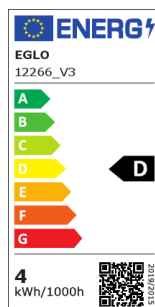

# 12266 LM\_LED\_E27 - V2

COMMISSION DELEGATED REGULATION (EU) 2019/2015  
with regard to energy labelling of light sources

EGLO Leuchten GmbH, Heiligkreuz 22, 6136 Pill, AT

## Yleistietoa

Trade mark	EGLO
Materiaalinumero	12266
Tyyppi	valaiseva
Valoväri yhteensä	WHITE
Valaisintyyppi	E27-LED-G45
EAN/UPC	9002759122669

### Tekniset tiedot

Equivalent power (W)	40
item-number LED-board (1)	12266
Lighting Technology	LED
Directional Light source	No
Lamp cap (Socket)	E27
Mains light source	Yes
Connected light source	No
Colour-tunable light source	No
High luminance light source	No
Dimmable (bulb, board, stripe,...)	No
Energy consumption (kWh/1000h)	4
Rated useful lumen	470
Beam angle (°) - at measurement	360
Color temperature (K)	4000
Nominal wattage (W)	3,4
Chromaticity coordinates x (1)	0,38
Chromaticity coordinates y (1)	0,38
Color rendering index (CRI)	90
Lamp survival factor @3000h	> = 90 %
Lumen maintenance factor @3000h % in decimal number	0,96
Flicker Metric / Pst LM	0,2
Stroboscopic Effect Metric / SVM	0,4