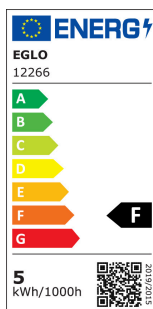

12266 LM_LED_E27 - V1

COMMISSION DELEGATED REGULATION (EU) 2019/2015
with regard to energy labelling of light sources

EGLO Leuchten GmbH, Heiligkreuz 22, 6136 Pill, AT

Yleistietoa

Trade mark	EGLO
Materiaalinumero	12266
Tyyppi	valaiseva
Valoväri yhteensä	WHITE
Valaisintyyppi	E27-LED-G45
EAN/UPC	9002759122669
Energiatohokkuusluokka	F

Mitat

Tuotteen halkaisija (mm)	47
Tuotteen pituus (mm)	88

Tekniset tiedot

Equivalent power (W)	40
item-number LED-board (1)	12266
Lighting Technology	LED
Directional Light source	No
Lamp cap (Socket)	E27
Mains light source	Yes
Connected light source	No
Colour-tunable light source	No
High luminance light source	No
Dimmable (bulb, board, stripe,...)	No
Energy consumption (kWh/1000h)	5
Rated useful lumen	470
Color temperature (K)	4000
Nominal wattage (W)	5
Standby power (P sb, W)	0
Chromaticity coordinates x (1)	0,3797
Chromaticity coordinates y (1)	0,3791
Color rendering index (CRI)	95
R9	79
Lamp survival factor @3000h	> = 90 %
Lumen maintenance factor @3000h % in decimal number	0,96
Displacement factor DF (PF)	0,50
Flicker Metric / Pst LM	1
Stroboscopic Effect Metric / SVM	0,4